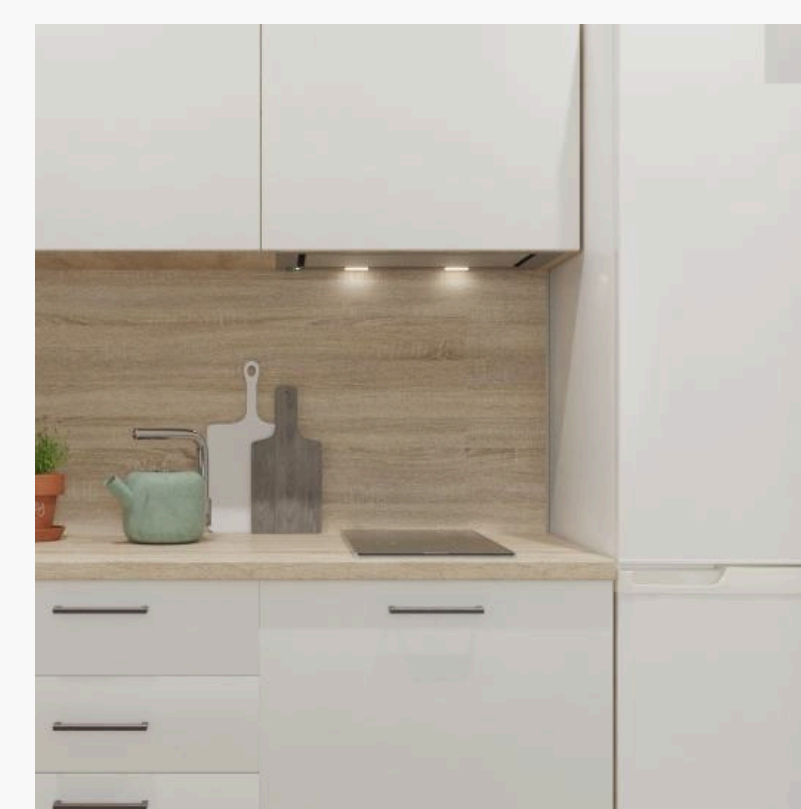

4 **Варочная поверхность электрическая**
2-конфорочная стеклокерамическая
поверхность, сенсорная. Цвет черный.

1

300 мм