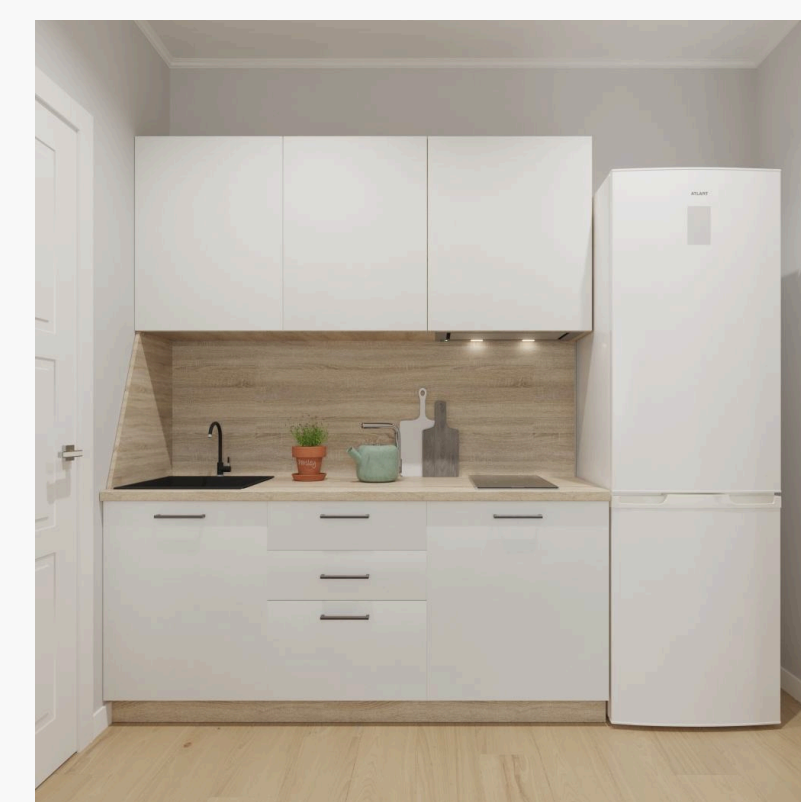

Пакетное предложение для квартиры-студии

1 **Кухонный гарнитур до 1800 мм.**
Корпус: Дуб Сонома; фасад: белый;
столешница и стеновая панель: Дуб
Сонома; ручки: черные скобы.
Корпус, фасады, цоколь и стеновая
панель кухни выполнены из ЛДСП.
Влагостойкая столешница 38мм.
облицованная антивандальным
пластиком HPL. Ручка – скоба черная,
160 мм. В наполнение входит 3 ящика с
полным выдвиганием, доводчики,
удобный лоток для столовых приборов
и двухуровневая сушилка для посуды.

7	<p>Стол обеденный Прямоугольный, опоры металл черный</p>	1	750x600x1200 мм	
---	---	---	-----------------	---

8	<p>Стулья Пластик, опоры - массив Бука Цвет белый</p>	2	640x460x830 мм	
---	--	---	----------------	---