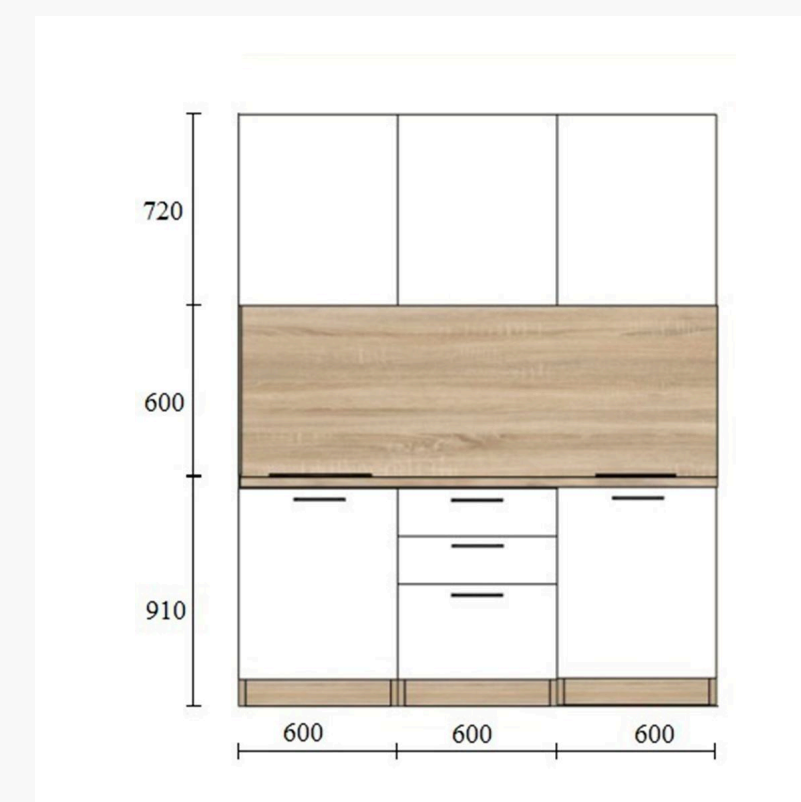

Пакетное предложение для квартиры-студии

1 **Кухонный гарнитур до 1800 мм.**
Корпус: Дуб Сонома; фасад: белый;
столешница и стеновая панель: Дуб
Сонома; ручки: черные скобы.
Корпус, фасады, цоколь и стеновая
панель кухни выполнены из ЛДСП.
Влагостойкая столешница 38мм.
облицованная антивандальным
пластиком HPL. Ручка – скоба черная,
160 мм. В наполнение входит 3 ящика с
полным выдвиганием, доводчики,
удобный лоток для столовых приборов
и двухуровневая сушилка для посуды.

1

3 секции 1800x600x2230
мм

2 **Мойка**
Прямоугольная черная

1

3 **Смеситель**
Однорычажный, цвет черный

1

4 **Варочная поверхность электрическая**
2-конфорочная стеклокерамическая
поверхность, сенсорная. Цвет черный.

1

300 мм

5 **Вытяжка полновстроенная**
Кнопочное управление, LED лампы

1

600x500 мм

6 **Холодильник двухкамерный**
Цвет белый

1

Высота 1500 мм

7	<p>Стол обеденный Прямоугольный, опоры металл черный</p>	1	750x600x1200 мм	
---	---	---	-----------------	---

8	<p>Стулья Пластик, опоры - массив Бука Цвет белый</p>	2	640x460x830 мм	
---	--	---	----------------	---