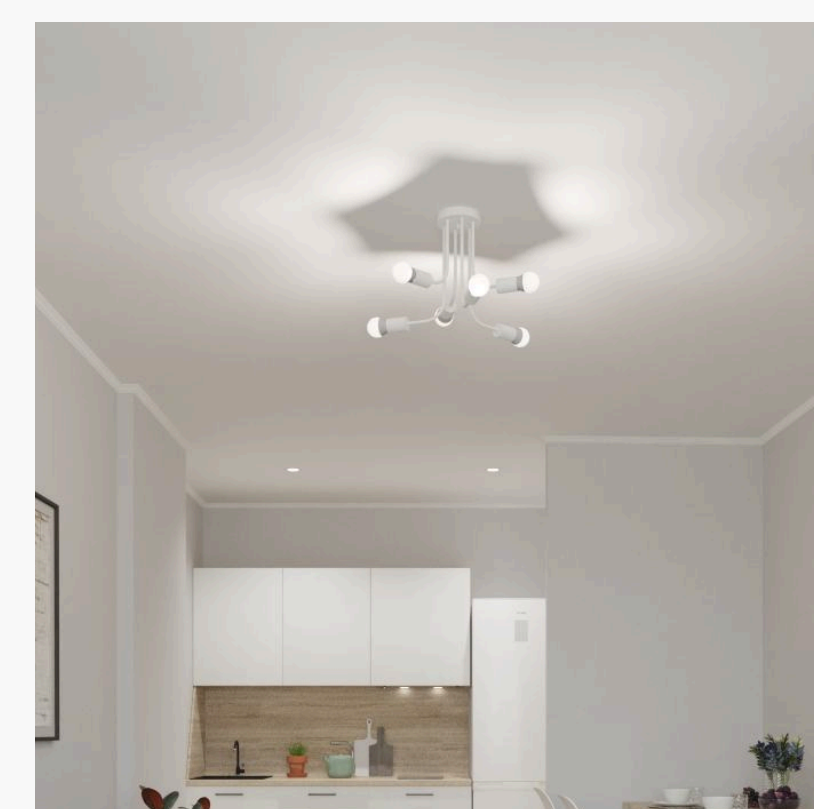

17

Люстра потолочная
Цвет белый

1